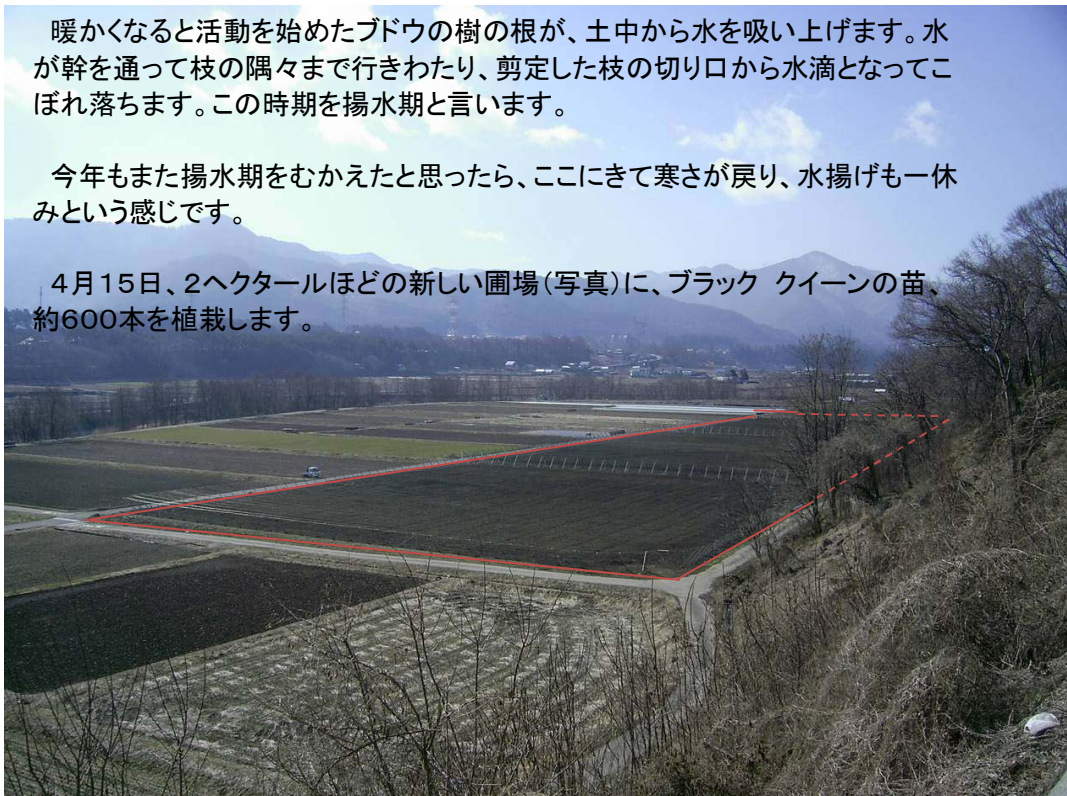

写真/文 青沼 豊晶

ALPS PRESS

長野県塩尻市塩尻町260番地 TEL0263 - 52 - 1150

2011 Mar

東日本大地震、長野県北部地震、福島原発事故で被災・避難された皆様に、心よりお見舞いを申し上げます。
皆様のご無事と一刻も早い復興をお祈り申し上げます。

株式会社 アルプス

暖かくなると活動を始めたブドウの樹の根が、土中から水を吸い上げます。水が幹を通して枝の隅々まで行きわたり、剪定した枝の切り口から水滴となってこぼれ落ちます。この時期を揚水期と言います。

今年もまた揚水期をむかえたと思ったら、ここにきて寒さが戻り、水揚げも一休みという感じです。

4月15日、2ヘクタールほどの新しい圃場(写真)に、ブラック クイーンの苗、約600本を植栽します。

同時期、塩尻工場近くの2圃場にシャルドネの苗を計500本を新たに植栽します。

圃場の向こう側の青い屋根が塩尻工場